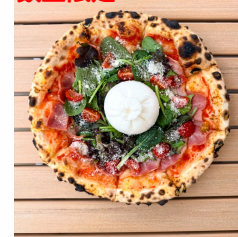

できて、生の川場 Burrata フレッシュチーズを丸ごと1つのせました。ベビーリーフとミニトマトを加えることで、彩りとフレッシュ感がアップ。トマトソースとベーコンのうまみが濃厚でクリーミーな Burrata チーズとの相性抜群です。

アレルギー：小麦粉/乳製品/卵 使用

まるごと Burrata

お召し上がり用価格(10%) **¥3,280**

※こちらのピッツァはお持ち帰りが出来ません。